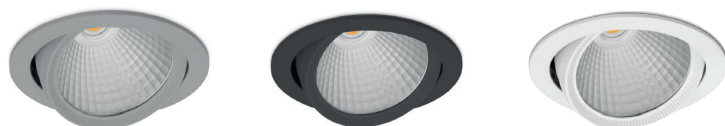

ALGEMENE SPECIFICATIES

Lichtbron	Osram SLM
Driver	Osram OT
Levensduur	50.000 uur
Powerfactor	>0,9
Nominale Spanning	220-240V / 50-60Hz
Garantie	5 jaar
Dimbaar	Optioneel (DALI/Touch Dim)
Kleur	Wit, grijs of zwart
Aansluiting	Wieland, GST, gestripte aders of ER7-snoer <i>Snoerlengte naar wens op aanvraag</i>

AFMETINGEN ARMATUUR

Zaagmaat	160 mm
Breedte	170 mm
Hoogte	150 mm